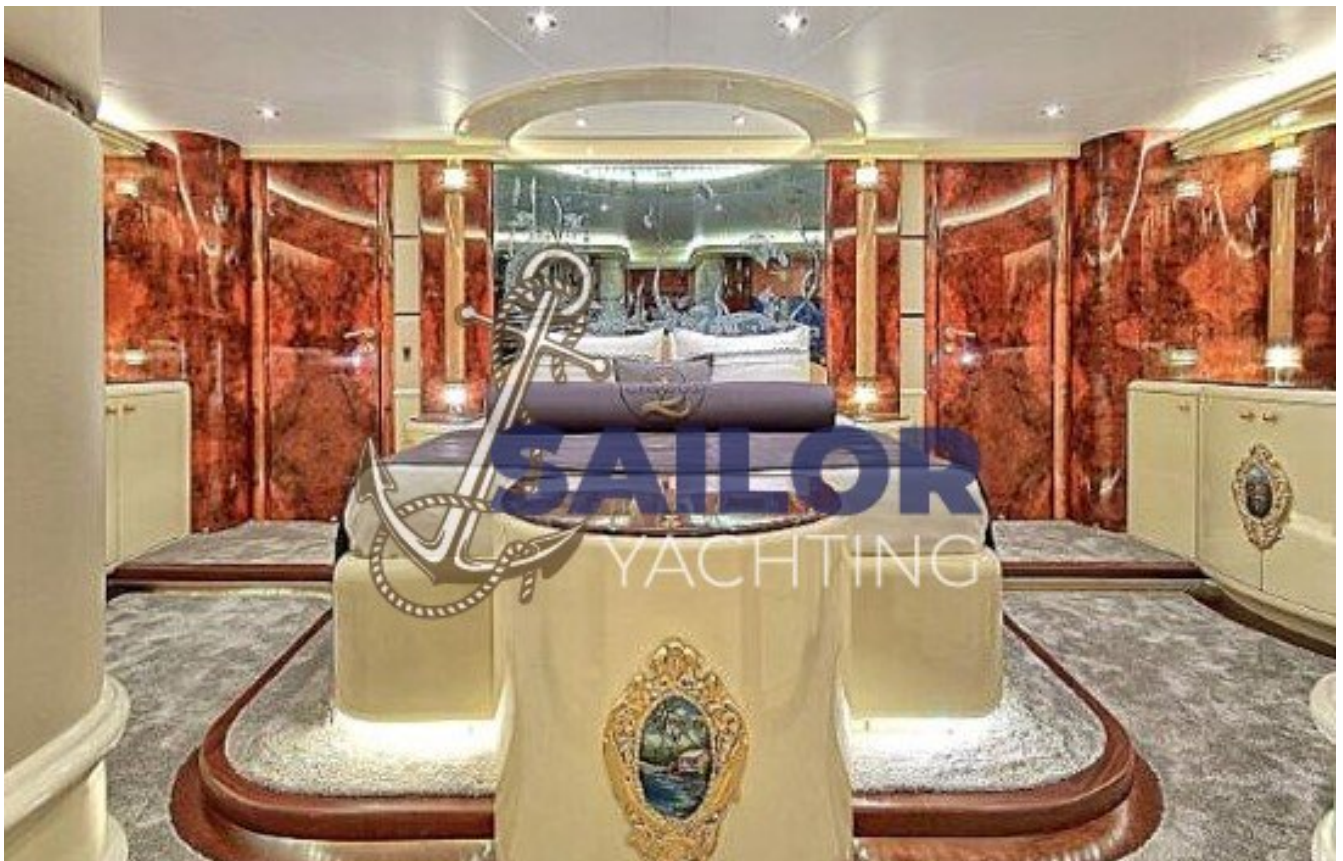

### » AÇIKLAMA

---

model / refit: 2006/2019

misafir kapasitesi: 12

kabinler: 1 master, 1 VİP, 2 double. 2 ikiz

mürettebat sayısı: 6

boy: 40m

en: 8m