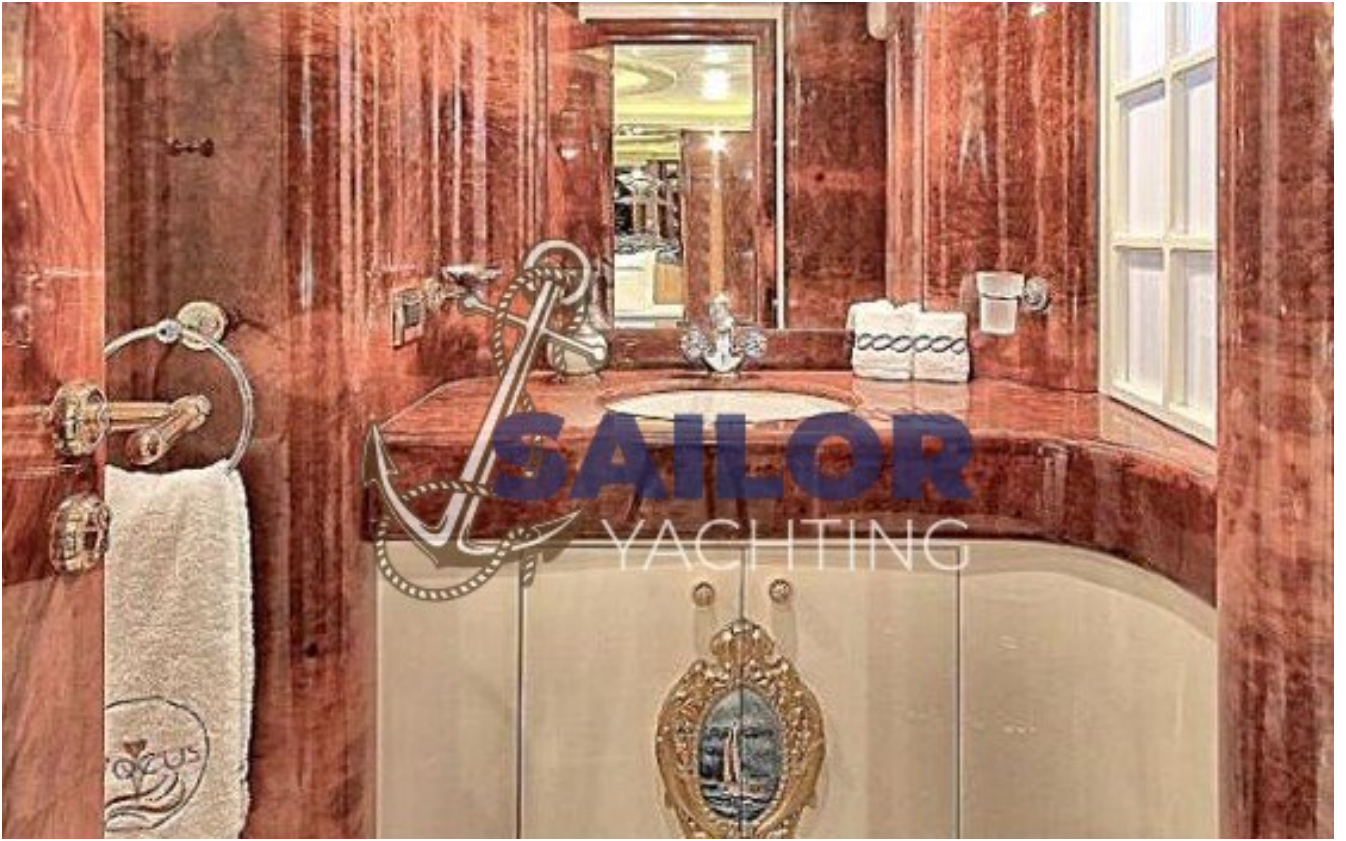

### » AÇIKLAMA

---

model / refit: 2006/2019

misafir kapasitesi: 12

kabinler: 1 master, 1 VİP, 2 double. 2 ikiz

mürettebat sayısı: 6

boy: 40m

en: 8m