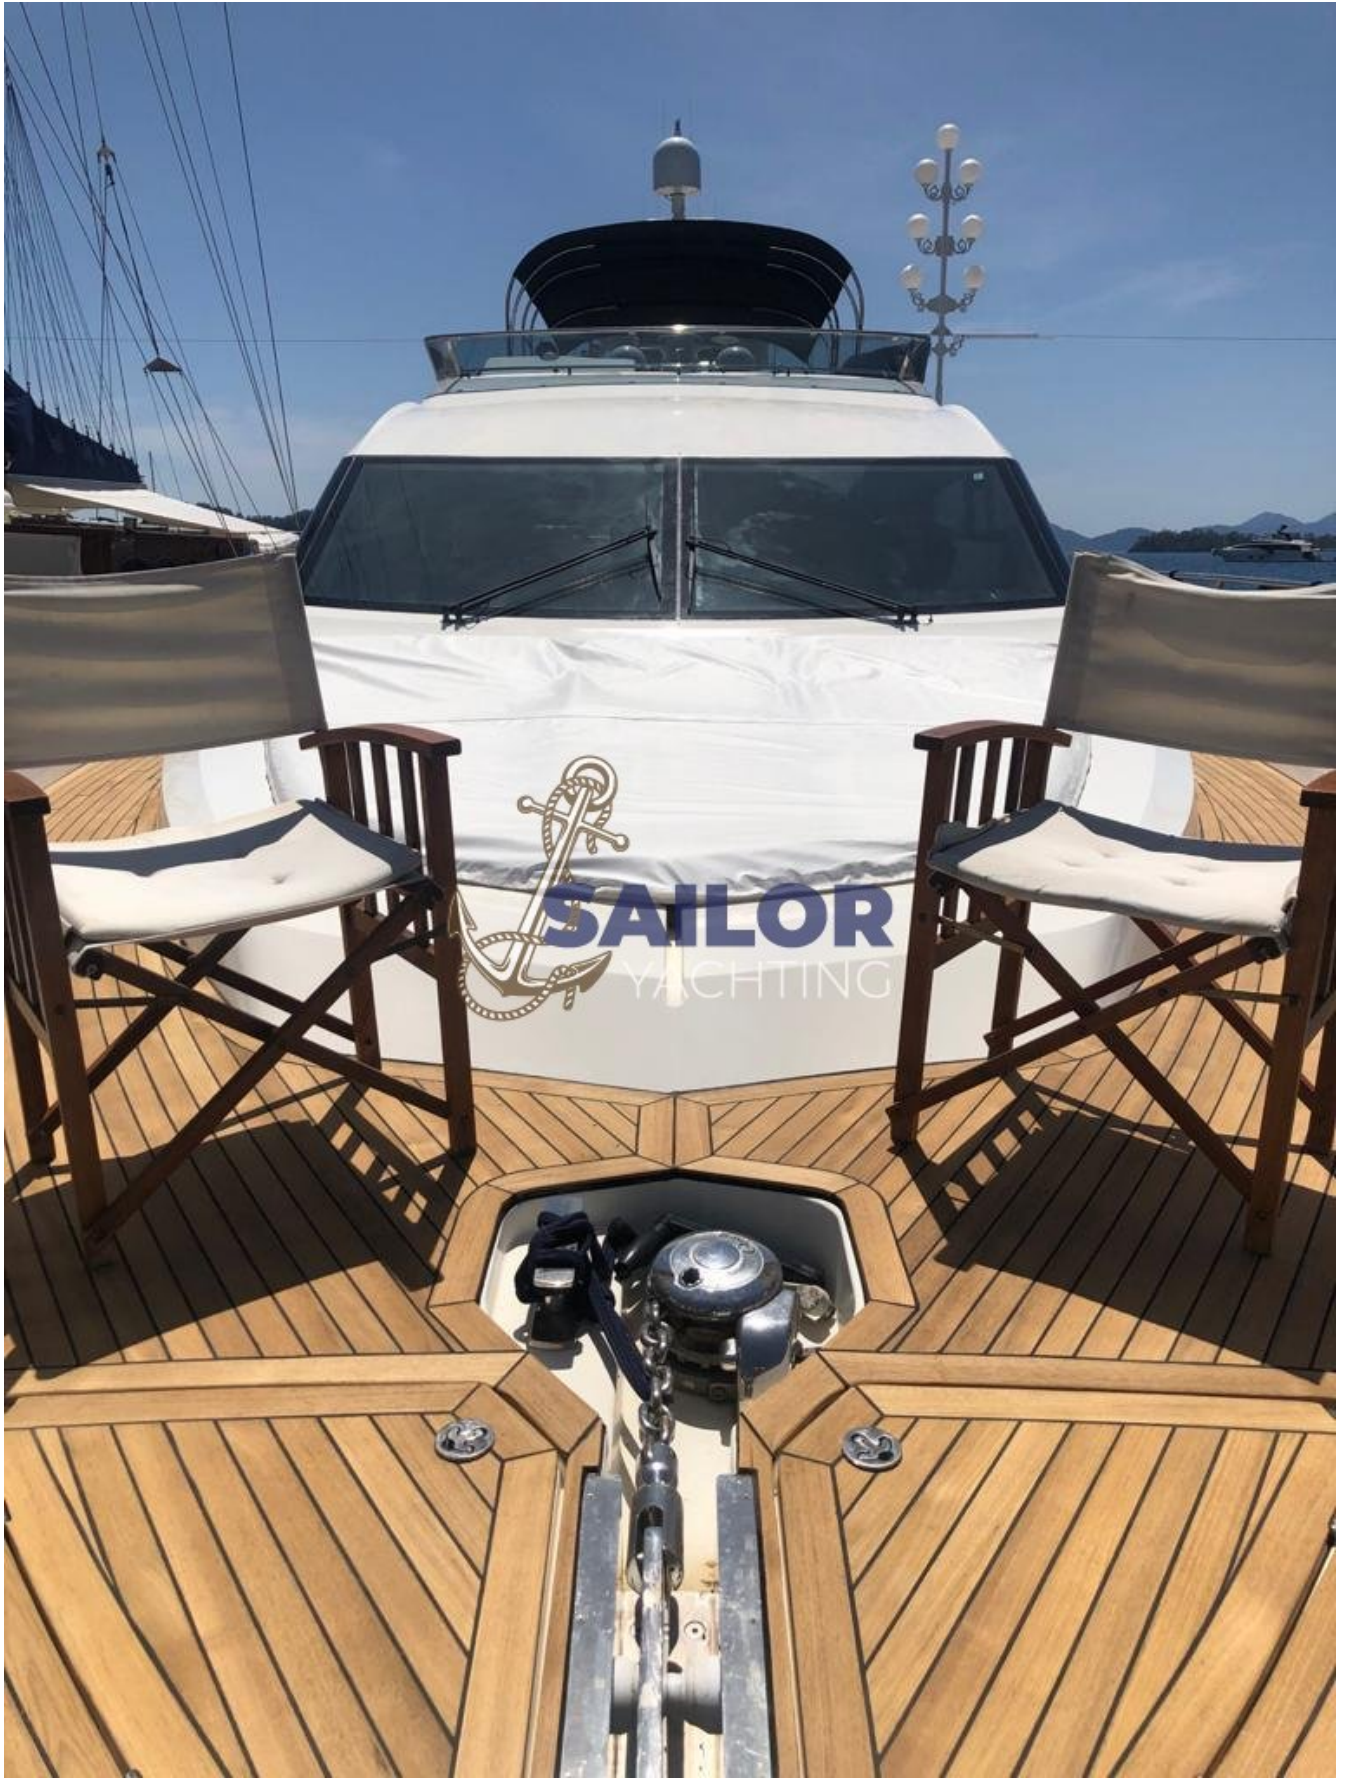

Teak Yan Güverteler

Hidrolik İskele
Kokpit Minderleri
Kokpit Masası
Yüzme Merdiveni
Kokpit Duşu
Cankurtaran salı
Elektrikli Vinç

 **SAILOR**
YACHTING

SAILOR
YACHTING

SAILOR
YACHTING

 **SAILOR**
YACHTING

Tel : +905303302682