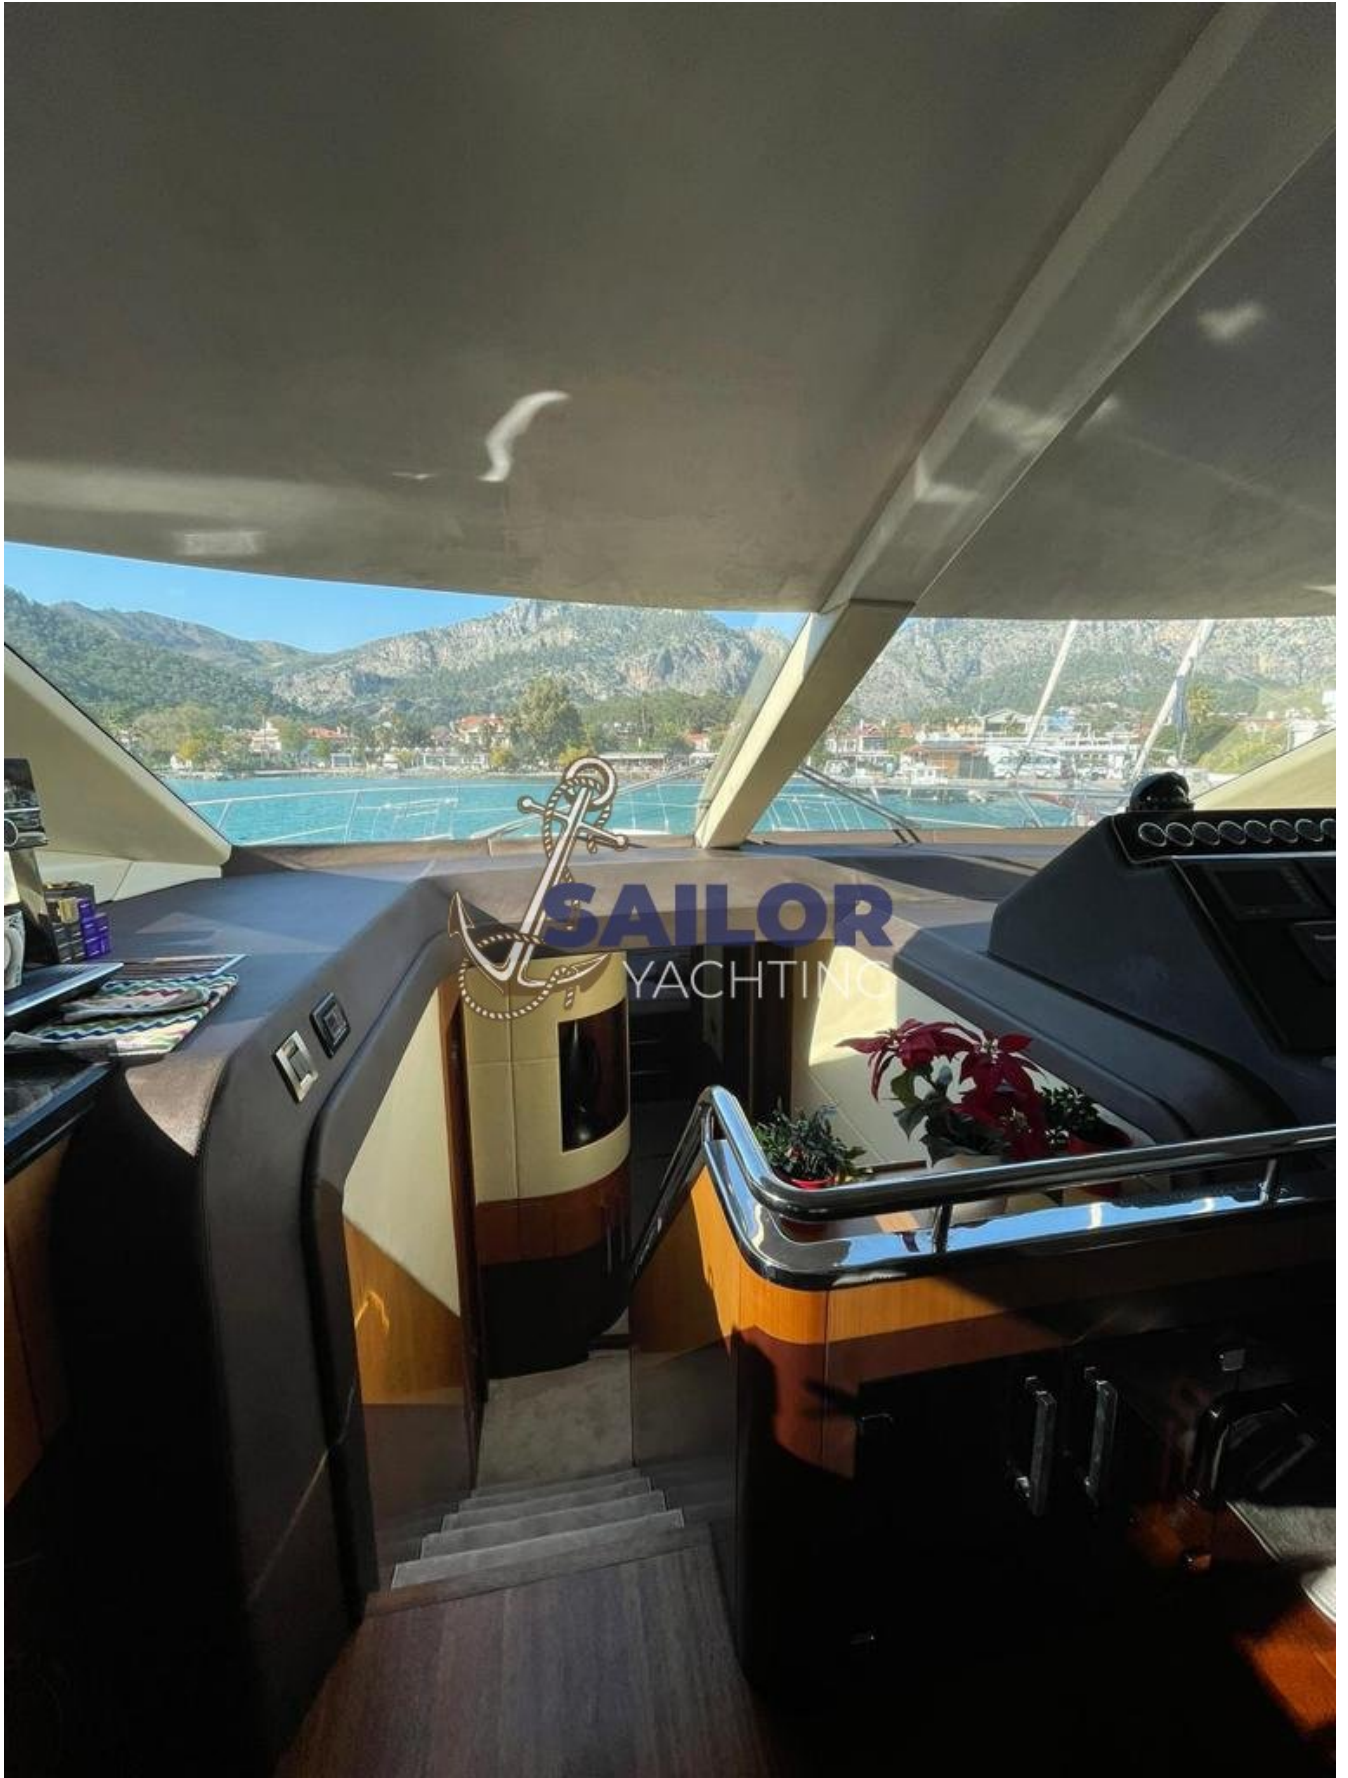

Teak Yan Güverteler

Hidrolik İskele
Kokpit Minderleri
Kokpit Masası
Yüzme Merdiveni
Kokpit Duşu
Cankurtaran salı
Elektrikli Vinç

 **SAILOR**
YACHTING

SAILOR
YACHTING

SAILOR
YACHTING

 **SAILOR**
YACHTING

Tel : +905303302682