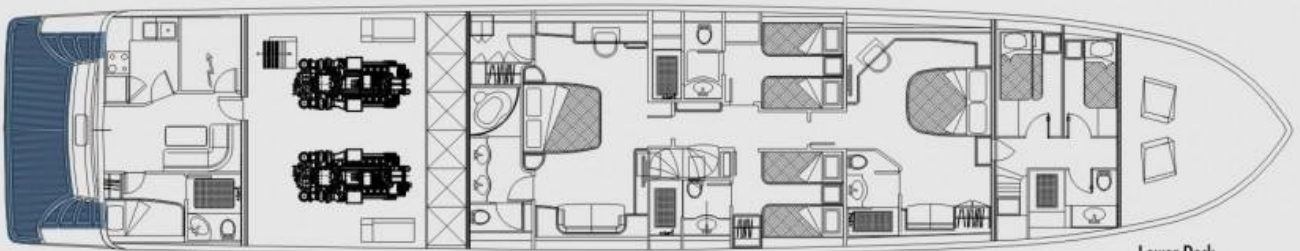

Main Deck

Lower Deck