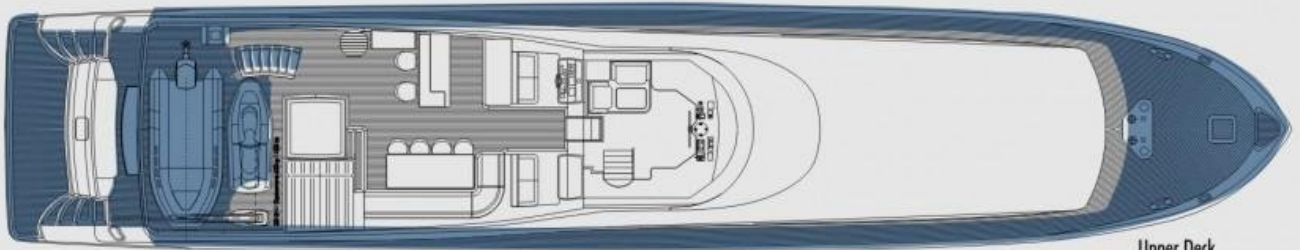

Özellikler

Boy: 33.5 metre Genişliği: 7.16 metre Yapım
yılı: 2018 Konuk kabini sayısı: 5 Konuk
kapasitesi: 10 kişi

» MAKİNE GENEL BİLGİLERİ

Motor

Motor: MTU 16V 2000 M91 2000 HP Motor gücü: 2000
HP

» KONAKLAMA

Kabinler

Master kabin özellikleri: king-size yatak, özel
banyo, çalışma masası, koltuklar ve TV Diğer
konuk kabinleri: çift kişilik yataklı ve özel
banyolu 4 kabin

» AÇIKLAMA

Dünya çapında mavi yolculukları için mükemmel bir seçenektir ve mürettebatı, konukların tatil boyunca lüks hizmetlerden faydalanmalarını sağlamak için hazırdır. Yüksek performans, konforlu seyahat ve lüks özelliklerin birleştiği bir yat olarak öne çıkmaktadır.